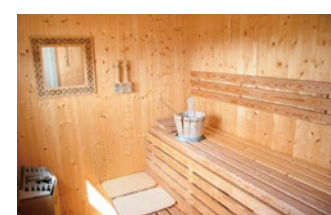

今年こそ
始めてみませんか。

今が
チャンス!

新春キャンペーン

入会金
通常0,000円(税●)

0

円 +

初月月会費
無料!

館内まるごと1日無料体験!