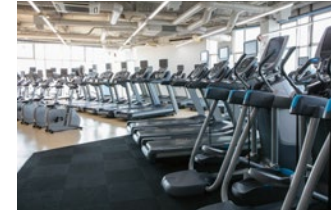

今年こそ
始めてみませんか。

今が
チャンス!

新春キャンペーン

入会金
通常0,000円(税●)

0

円 +

初月月会費
無料!

館内まるごと1日無料体験!