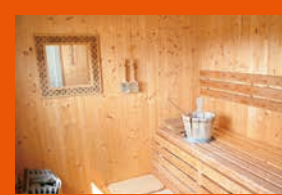

NEW YEAR FITNESS CAMPAIGN

さあ、新しいあなたをお得に始めよう!

充実した設備&豊富なプログラム!

新春入会キャンペーン

0/00(●)▶0/00(●)

期間中のご入会で

入会金
通常0,000円(税込)

0円!

+

**初月
月会費**
通常0,000円(税込)

0円!

館内まるごと
1日無料体験中!

●●●●●フィットネスクラブ 〒000-0000 ●●●市●●●●●●●●●●

営業時間 ●～●曜日 00:00～00:00
●～●曜日 00:00～00:00

休館日 ●曜日

TEL 000-000-0000

<http://www.00000000.00>

●●●● 検索